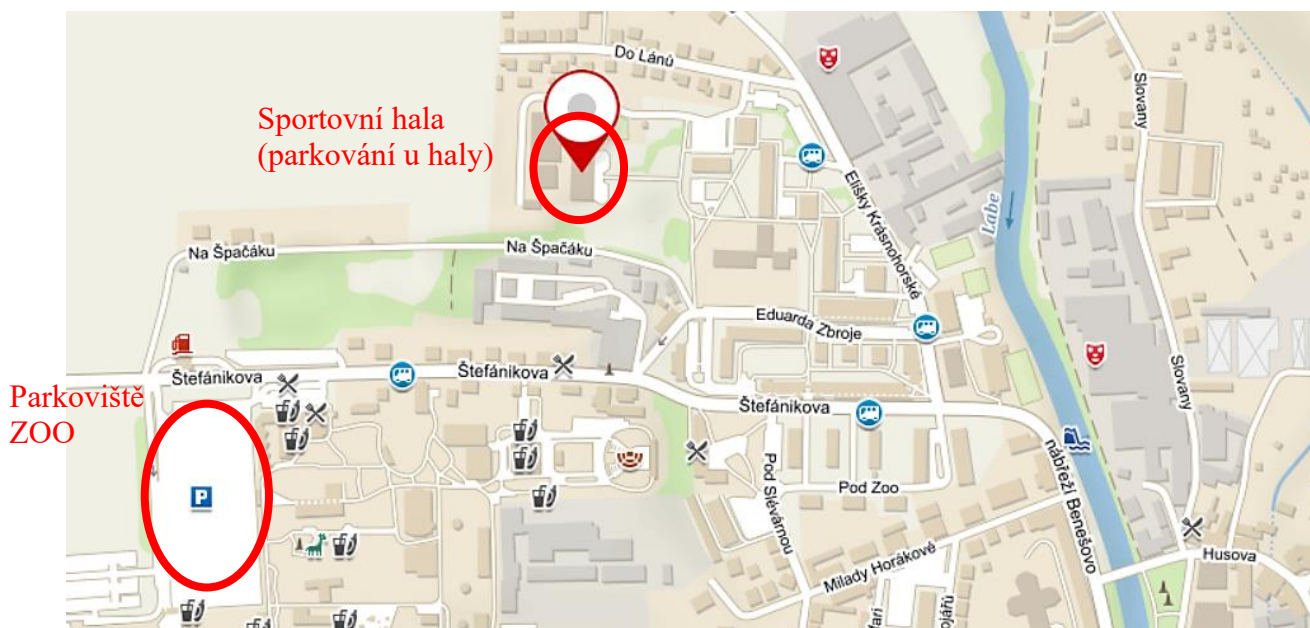

Přihlášky:

- závodníky prosíme o předběžné elektronické či telefonní nahlášení své účasti **do čtvrtku 30.9.2021 na e-mail schreiber.sokol.dk@seznam.cz, mobil: 603275329 nebo na formuláři na www.svetsplhu.cz**
- závodník, který se přihlásí v den závodu, vyplní před startem účastnický formulář u prezence závodu platí startovné ve výši 200,00 Kč

Připomínky:

- písemně, nejpozději do skončení kola, ve kterém ke sporné události došlo
- vklad 300 Kč, v případě zamítnutí propadá ve prospěch pořadatelů

Informace a aktuality ze světa šplhu: www.svetsplhu.cz
www.facebook.com/splhDK
splh.kralovedvorsko.cz

Na Vaši účast se těší TJ SOKOL Dvůr Králové nad Labem.

Za organizační výbor: [Jirka Schreiber 603 275 329](#)

[Jan Holan 732 521 835](#)